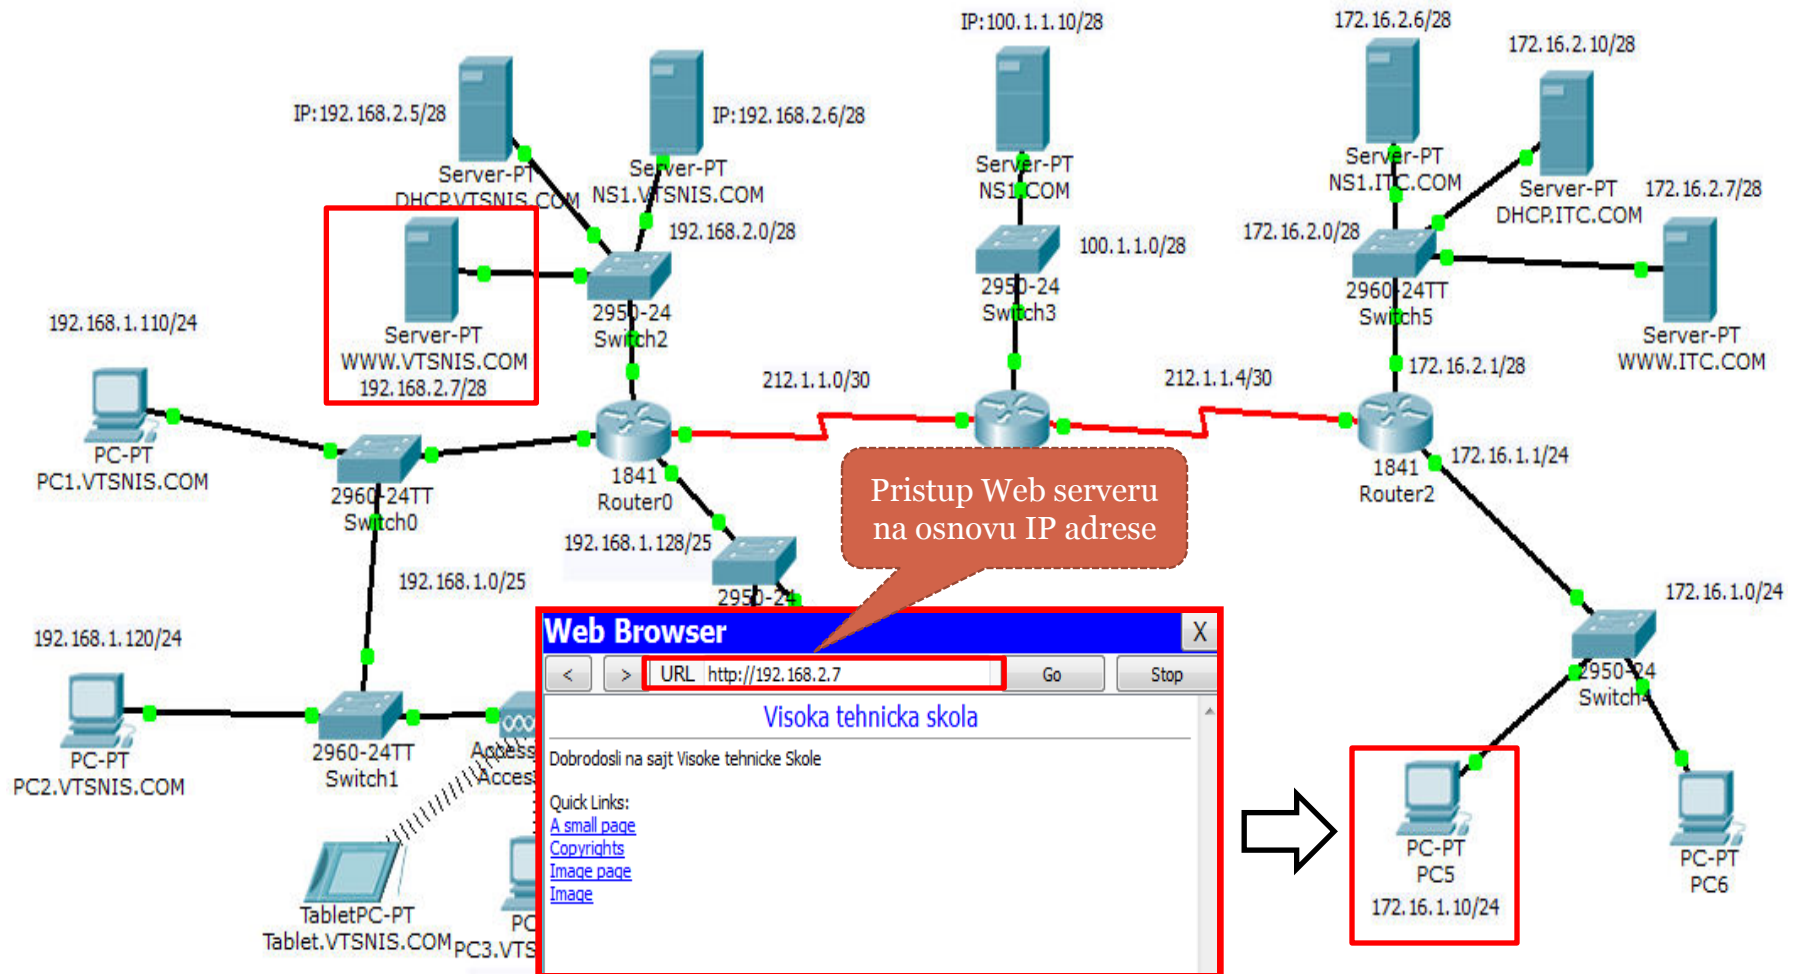

KOMUNIKACIJA IP UREĐAJA NA OSNOVU IMENA (DNS)

PRISTUP WWW.VTSNIS.COM WEB SERVERU NA OSNOVU IP ADRESE