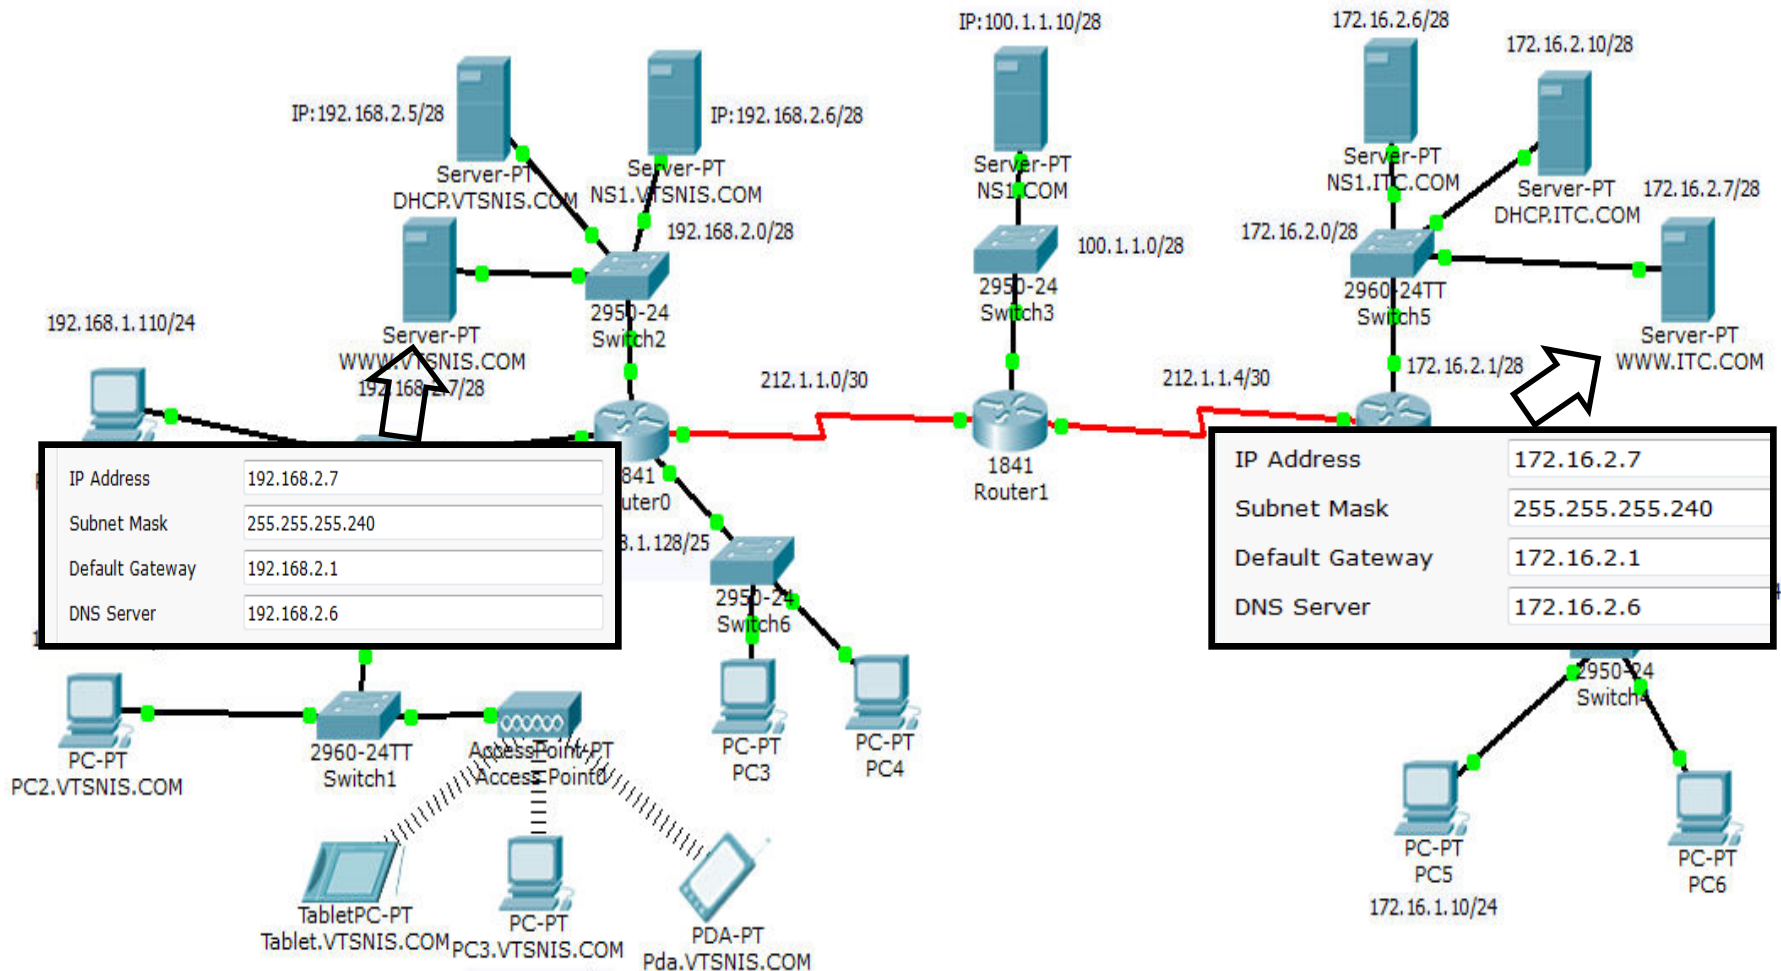

World Wide Web Servis

KONFIGURACIJA MREŽNIH PARAMETARA NA WEB SERVER