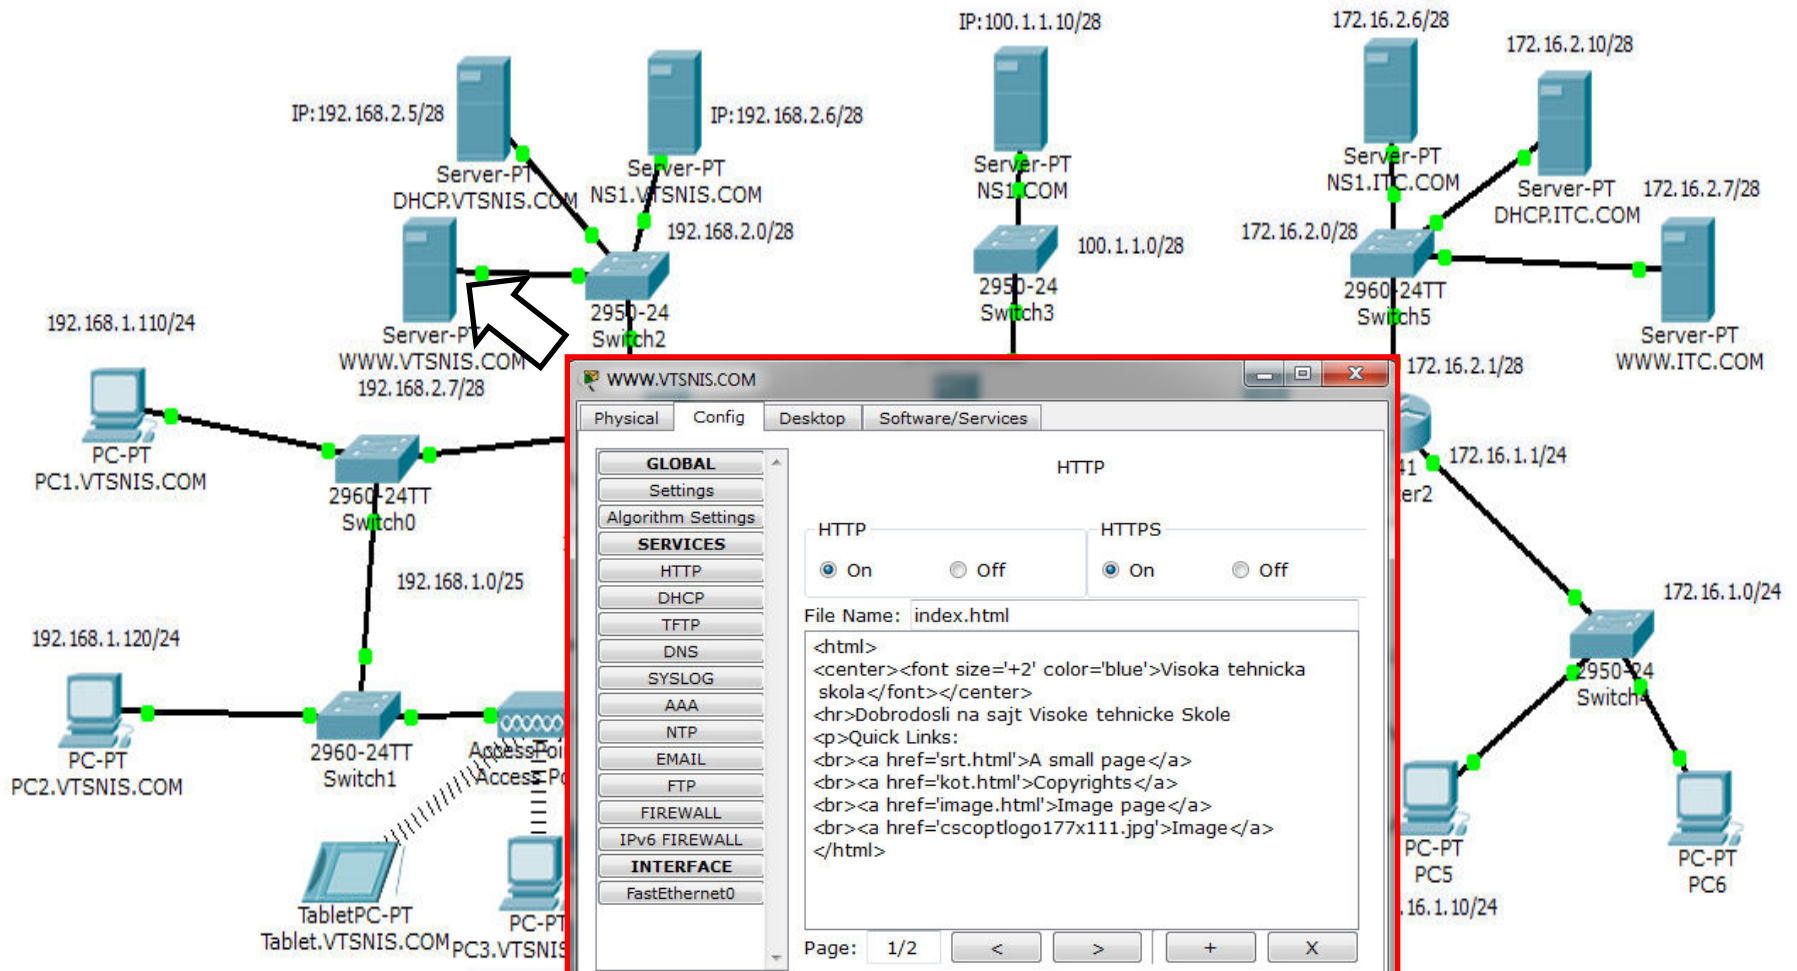

World Wide Web Servis

KONFIGURACIJA WWW.VTSNIS.COM WEB SERVER