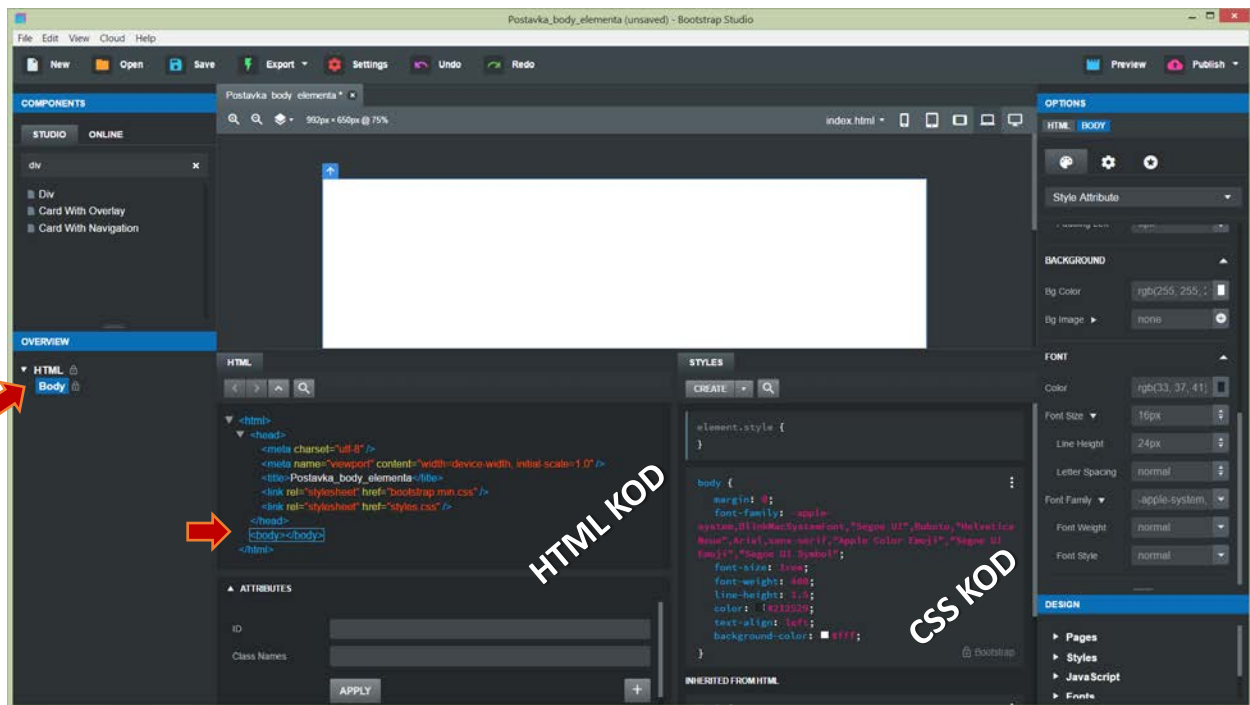

## OSTALE KOMPONENTE WEB STRANICE

POZADINA		FONT	
Boja/Slika/	Pozicija, veličina	Ponavlanje	boja, veličina, familija
			

Postavka HTML elementa

HTML KOD

CSS KOD

Postavka  
Body  
elementa

#### ZADATAK:

- Razviti jedinstveni stil za HTML stranicu. Takođe, definisati stil prikazivanja u telu Web stranice.
- Postaviti pozadinsku sliku Web stranice za tri veličine ekrana terminalnog uređaja.