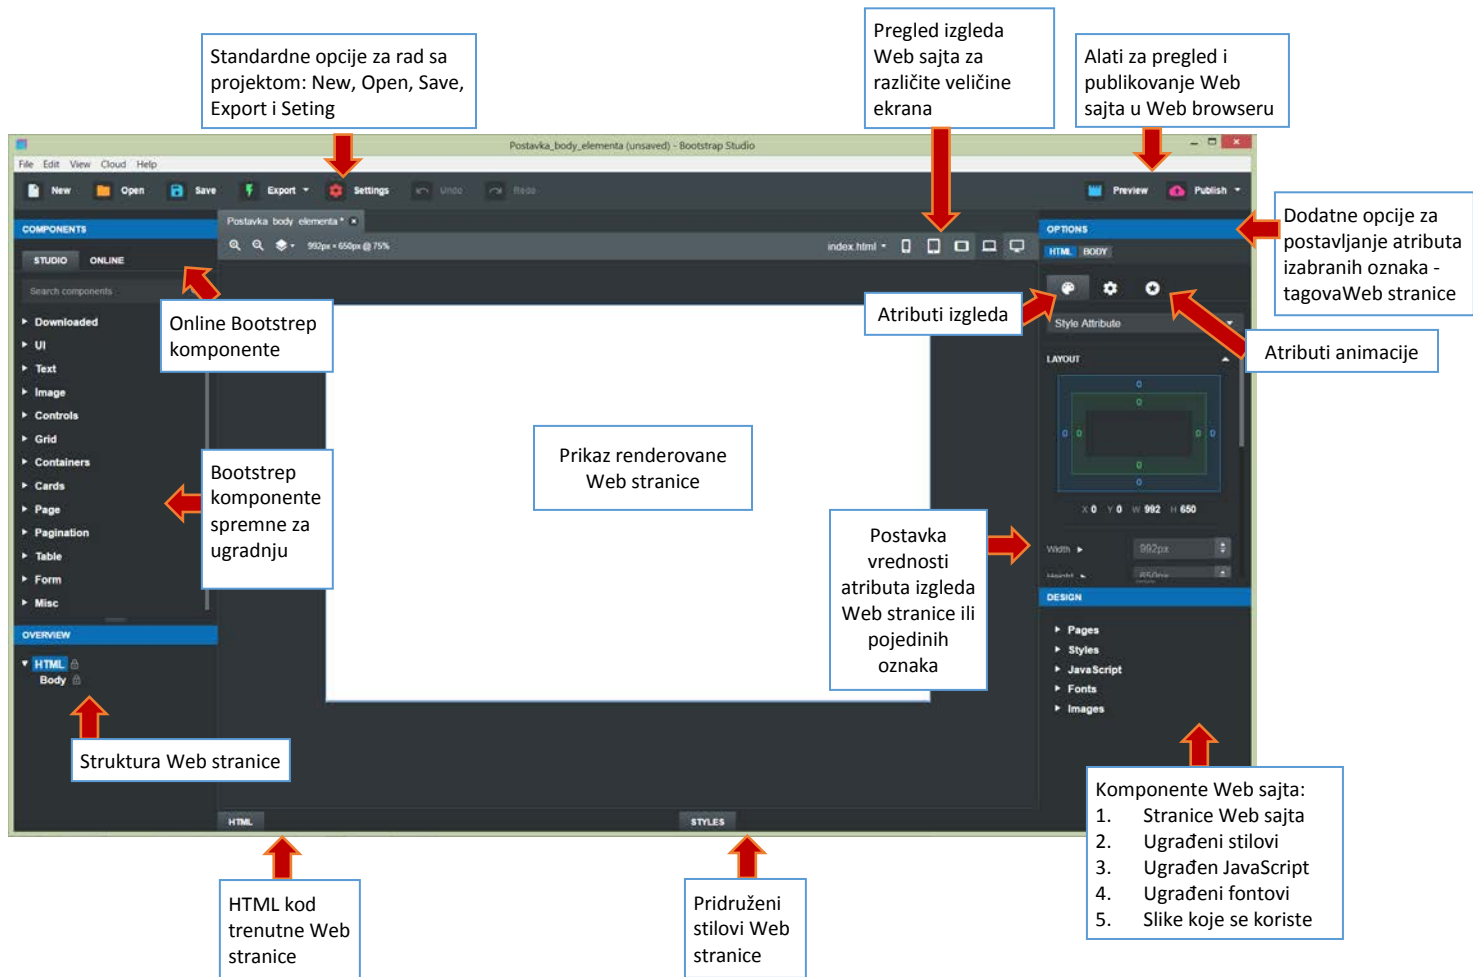

# OPŠTE POSTAVKE IZGLEDA WEB STRANICE U BOOTSTRAP STUDIOJU

## IZGLLED I KARAKTERISTIKE WEB STRANICE

### 1. LAYOUT WEB STRANICE

- a. Širina i visina
- b. Margine
- c. Padding

#### ZADATAK:

- Razviti jedinstveni stil za HTML stranicu. Takođe, definisati stil prikazivanja u telu Web stranice.
- Postaviti pozadinsku sliku Web stranice za tri veličine ekrana terminalnog uređaja.