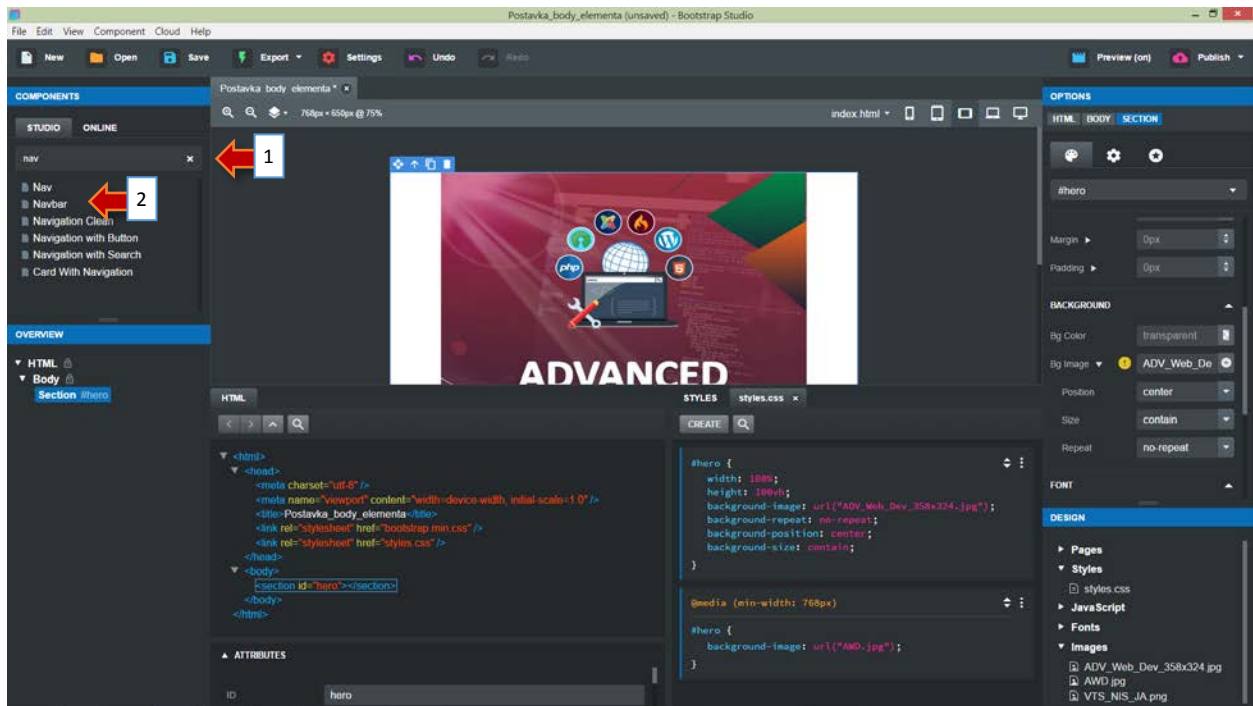

IZRADA MENIJA U BOOTSTREP STUDIOJ

Dodavanje Logoa VTŠ Niš u Navbar sekciji

Svi atributi oznaka su postavljeni korišćenjem menija na desnoj strani, dat je primer za Navbar brand - logo