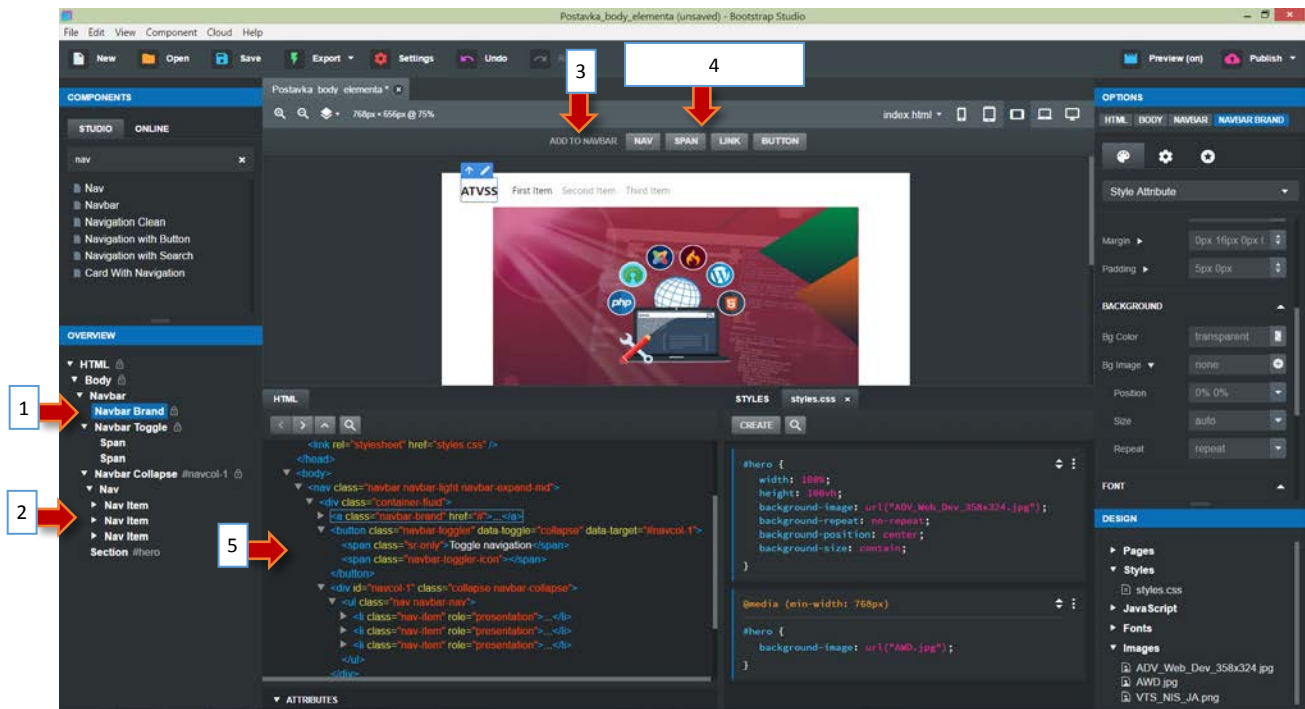

IZRADA MENIJA U BOOTSTREP STUDIOJ

Dodavanje Logoa VTŠ Niš u Navbar sekciji

Svi atributi oznaka su postavljeni korišćenjem menija na desnoj strani, dat je primer za Navbar brand - logo