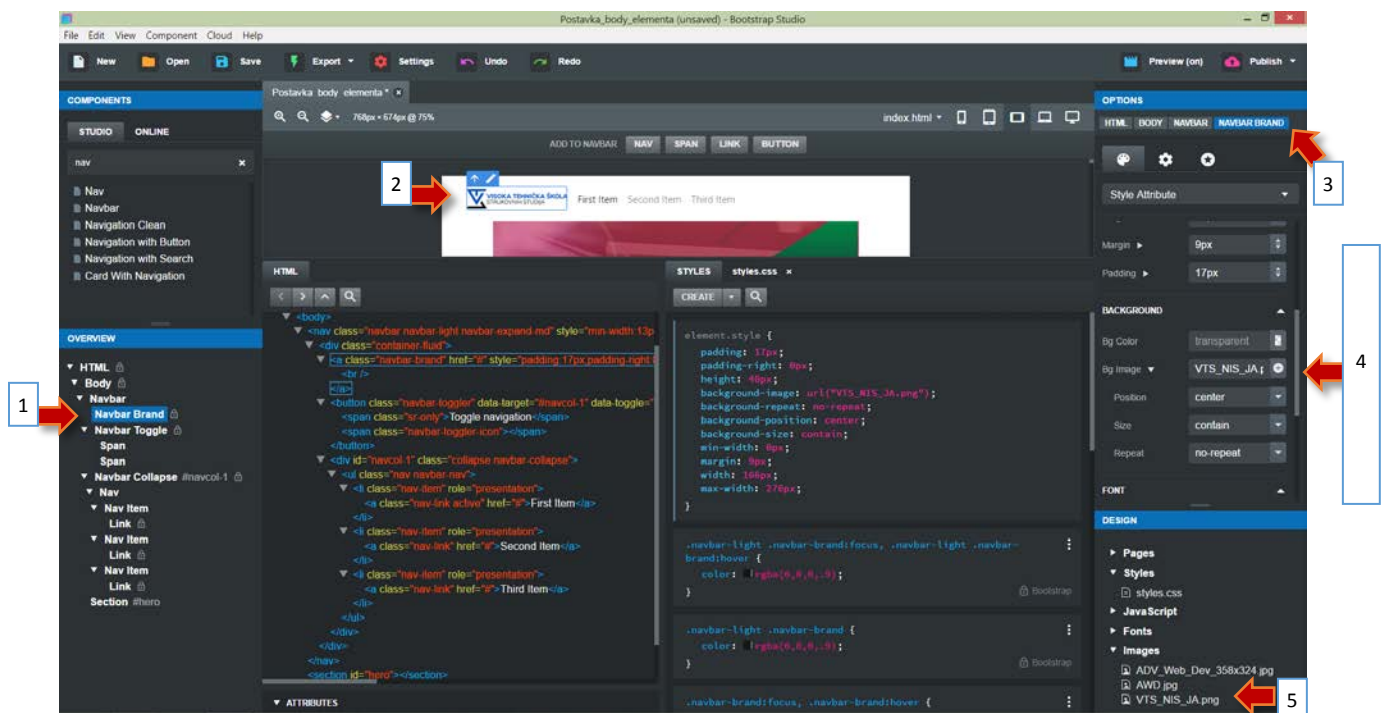

IZRADA MENIJA U BOOTSTREP STUDIOJ

Dodavanje Logoa VTŠ Niš u Navbar sekciji

Svi atributi oznaka su postavljeni korišćenjem menija na desnoj strani, dat je primer za Navbar brand - logo