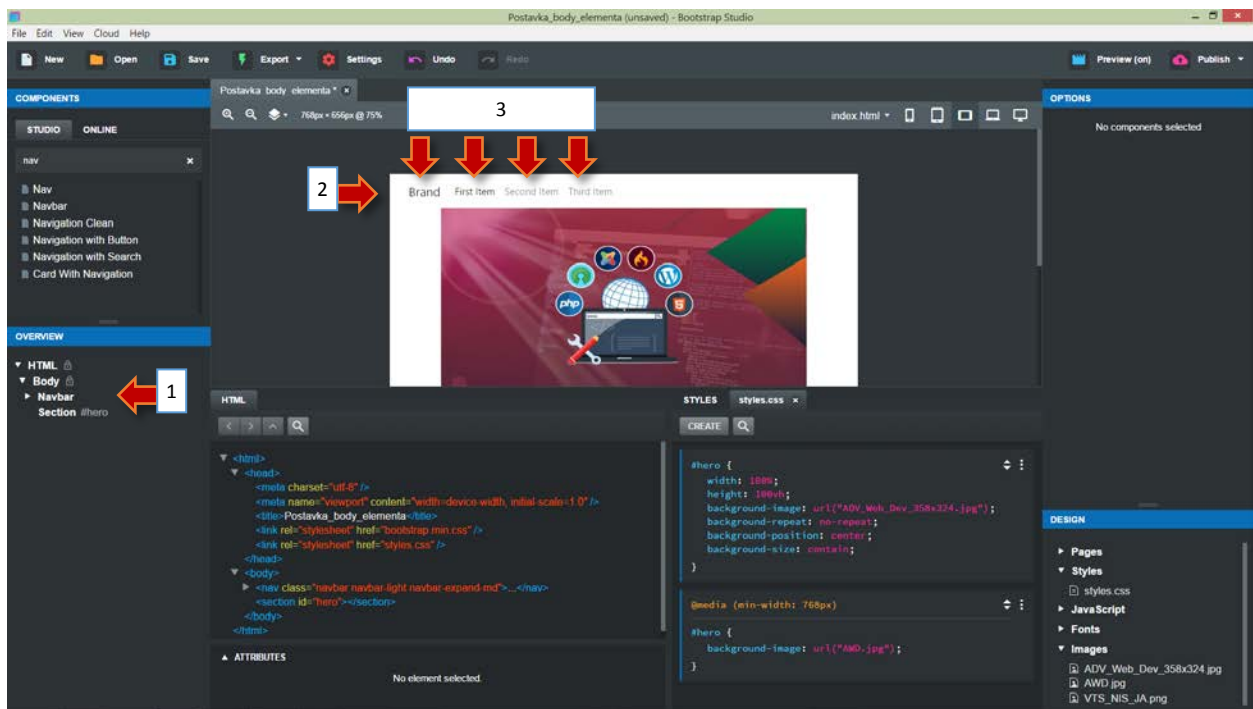

IZRADA MENIJA U BOOTSTREP STUDIOJ

Dodavanje Logoa VTŠ Niš u Navbar sekciji

Svi atributi oznaka su postavljeni korišćenjem menija na desnoj strani, dat je primer za Navbar brand - logo